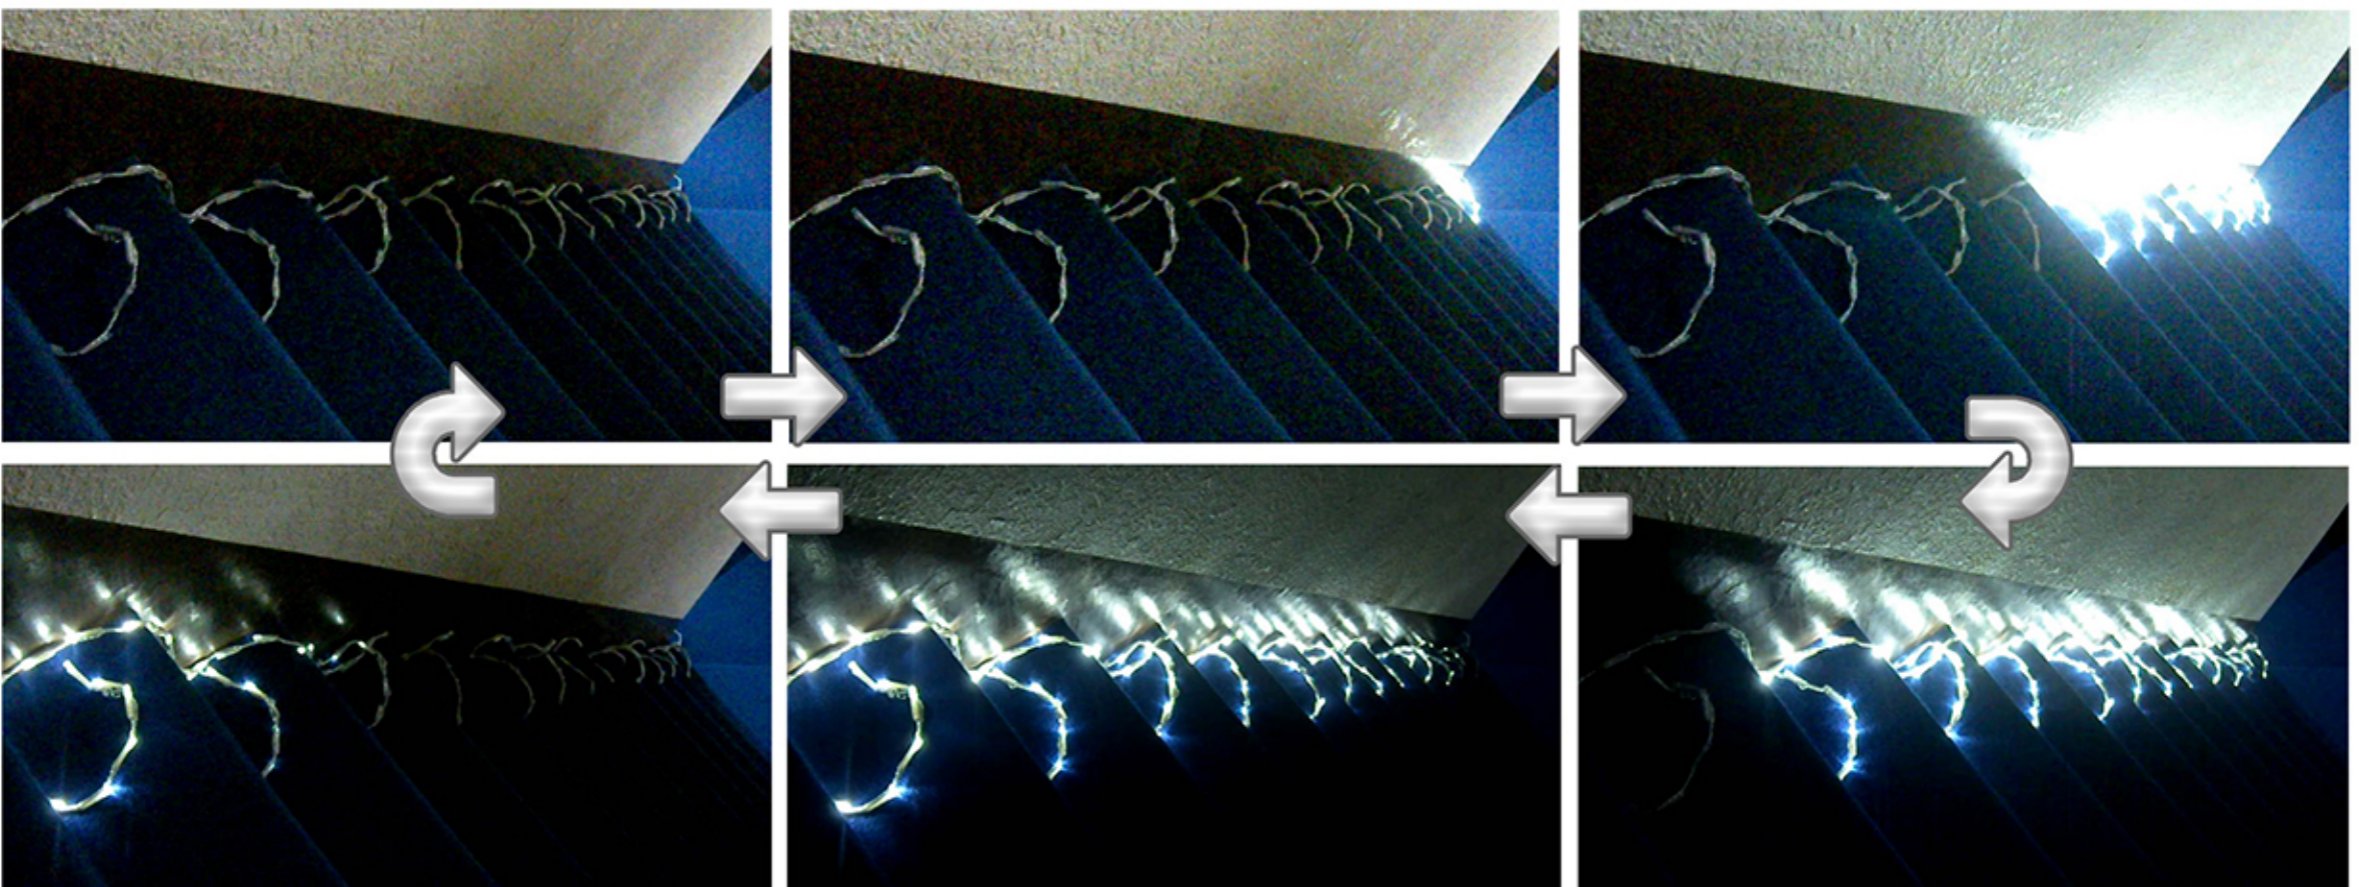

PRODUCT SALES

流星ストレートライト

コントローラーの設定により光が走るように端から端へ流れていく、動きのあるイルミネーションです。

商品コード SDP_Ky_rhsc

販売価格 **35,000円** (税込み37,800)

お問い合わせ TEL (052)791-7881

※添付してある写真と製品・カラーなどが多少異なる場合がございます

■演出効果

流星ストレートライト コントローラー
全点灯からフラッシュ点灯まで
9段階の点灯スピードを調整でき、
用途に合わせた速度のライト演出が可能です。

■機材 詳細

従来のストリングスと違い、LEDライトの一つ一つがコードのラインに合わせて倒れているため、
光がまばらにならず一本の光のラインを表現できます。

[製品の仕様説明]

- 【品 名】流星ストレートライト
- 【単 位】1本
- 【カ ラ ー】ホワイト
- 【球 数】216球
- 【消費電力】19.2W
- 【サ イ ズ】約10m
- 【重 量】約1.3kg
- 【連 結 数】連結不可
- 【備 考】コントローラー電源コード付き

※製品の仕様は、
改善・品質向上のため予告無く変更する場合がございます

光が走るイルミネーション
イルミネーションはもとより、店舗・サインからクラブなどの装飾ライト、
非常階段、踊り場など暗い所の導線や工事現場の誘導ライト、など幅広い用途でご利用いただけるストリングスライトです。

商品のお届けについて
送料無料 代引手数料・振込手数料をご負担ください。