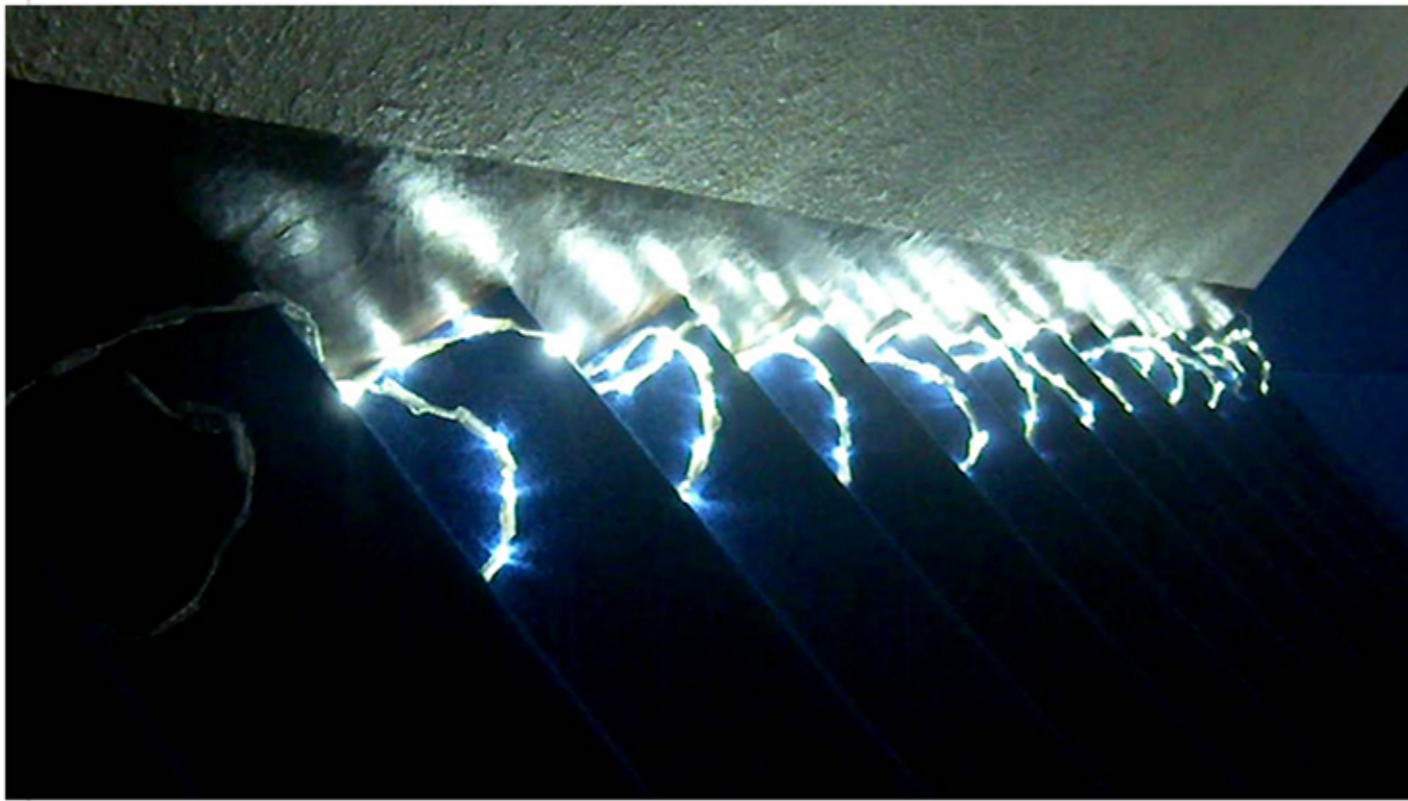

PRODUCT SALES

流星ストレートライト

コントローラーの設定により光が走るように端から端へ流れていく、動きのあるイルミネーションです。

商品コード SDP_Ky_rhsc

販売価格 **35,000円** (税込み37,800)

お問い合わせ TEL (052)791-7881

※添付してある写真と製品・カラーなどが多少異なる場合がございます

■演出効果

流星ストレートライト コントローラー
全点灯からフラッシュ点灯まで
9段階の点灯スピードを調整でき、
用途に合わせた速度のライト演出が可能です。

■機材 詳細

従来のストリングスと違い、LEDライトの一つ一つがコードのラインに合わせて倒れているため、
光がまばらにならず一本の光のラインを表現できます。

[製品の仕様説明]

- 【品 名】流星ストレートライト
- 【単 位】1本
- 【カ ラ ー】ホワイト
- 【球 数】216球
- 【消費電力】19.2W
- 【サ イ ズ】約10m
- 【重 量】約1.3kg
- 【連 結 数】連結不可
- 【備 考】コントローラー電源コード付き

※製品の仕様は、
改善・品質向上のため予告無く変更する場合がございます

光が走るイルミネーション
イルミネーションはもとより、店舗・サインからクラブなどの装飾ライト、
非常階段、踊り場など暗い所の導線や工事現場の誘導ライト、など幅広い用途でご利用いただけるストリングスライトです。

商品のお届けについて
送料無料 代引手数料・振込手数料をご負担ください。